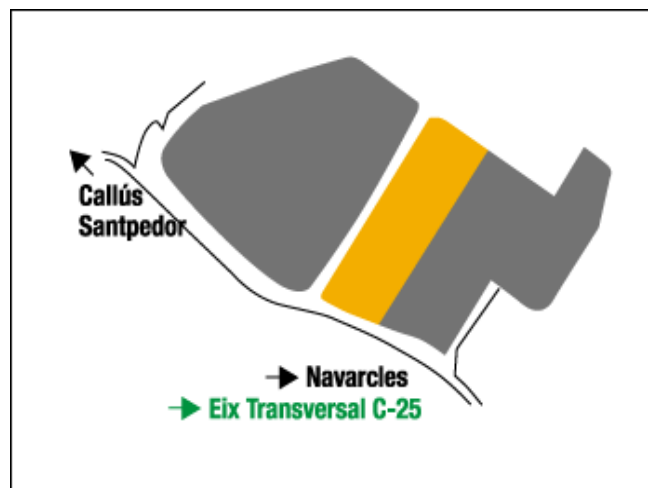

MAPA GENERAL

MAPA DEL POLÍGONO

Pol. Ind. Santa Anna 1, Km. 4,200
08251 Santpedor (Barcelona)
T 902 93 29 49 · F 938 36 60 49
perforacions@catalanadeporacions.com