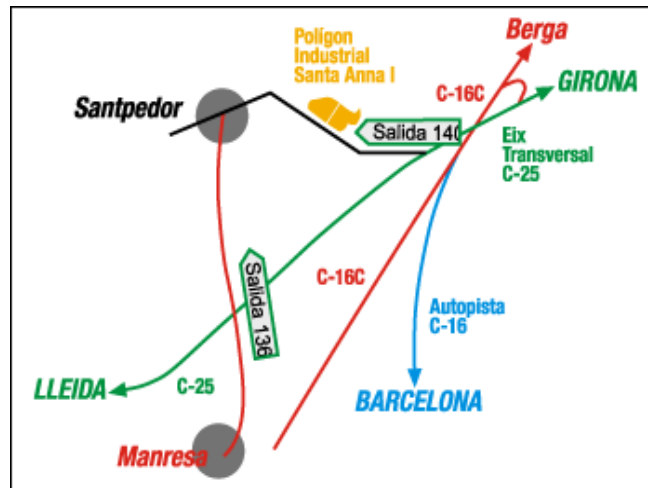

MAPA GENERAL

MAPA DEL POLÍGONO

Pol. Ind. Santa Anna 1, Km. 4,200
08251 Santpedor (Barcelona)
T 902 93 29 49 · F 938 36 60 49
perforacions@catalanadeporacions.com